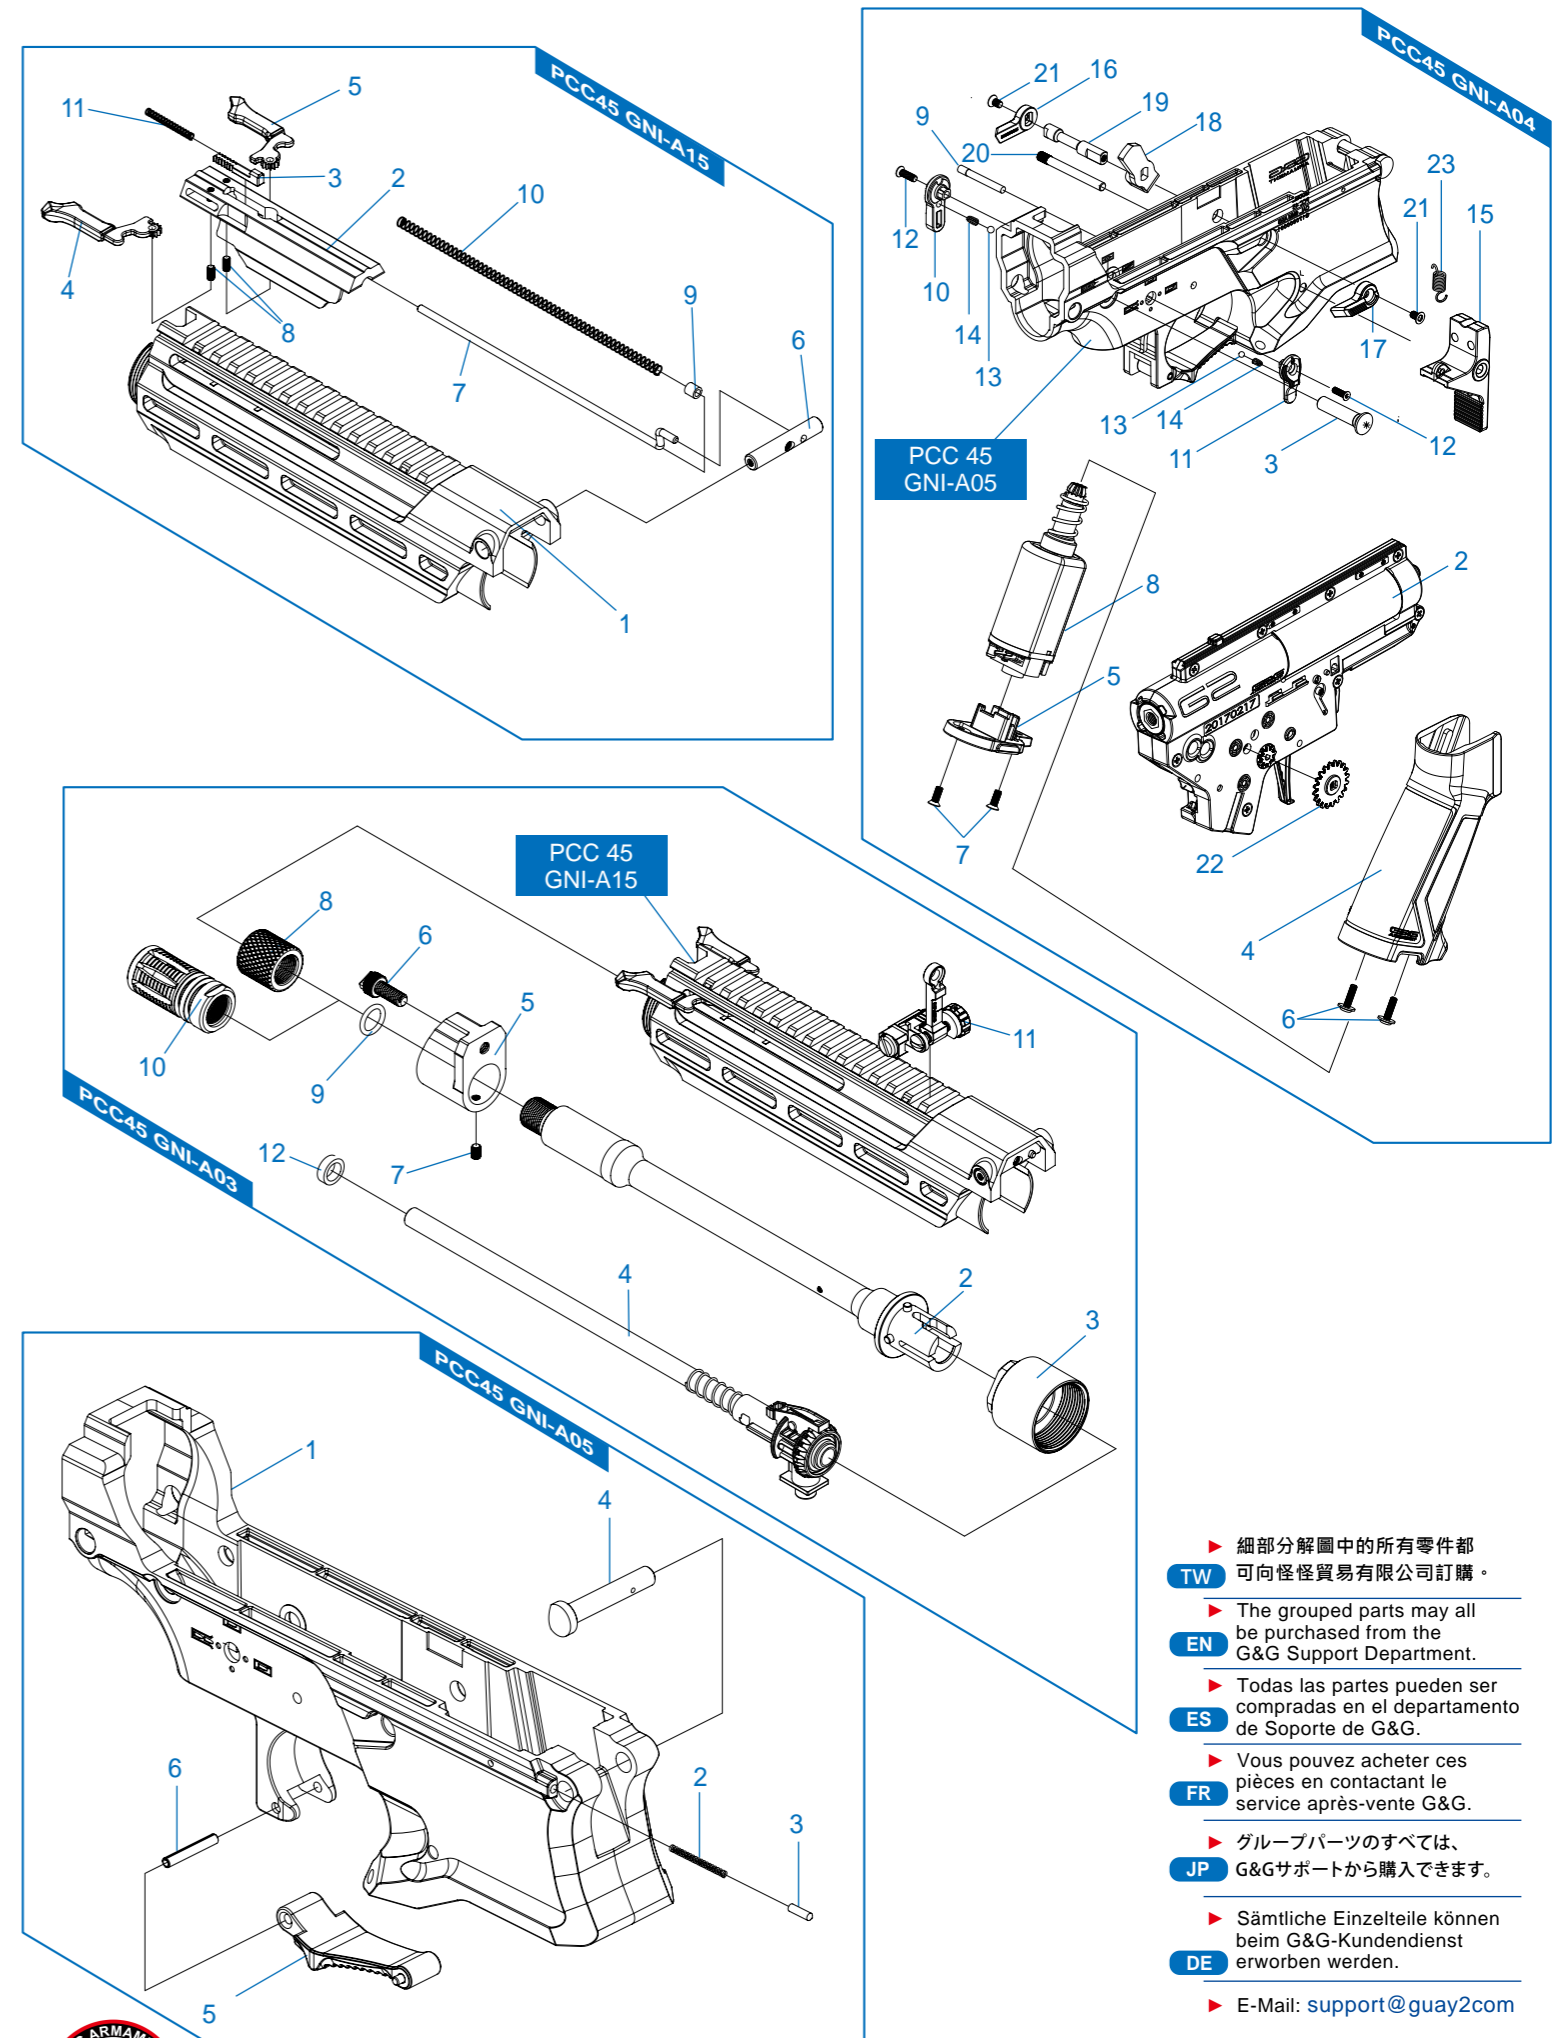

PCC-45

- PCC 45 GNI - A01** 槍身模組 & 彈匣 / Receiver assembly & Magazine / Módulo de recibidor y cargador /
Ens. corps et chargeur / レシーバーアセンブリ&マガジン / Oberes Verschlussgehäuse und Magazin
- PCC 45 GNI - A02** 下槍身模組 & 晶片線組 / Lower receiver assembly & Mosfet wire set / Módulo de recibidor inferior y Mosfet ys set the cable /
Ens. corps inférieur et câblage mosfet / ロアレシーバーアセンブリ&MOSFETワイヤーセット / Unteres Verschlussgehäuse und MOSFET Verkabelung
- PCC 45 GNI - A03** 前段模組 / Front End Set / Conjunto Delantero / Ens. avant / フロントエンド / Lauf und Handschutz Set
- PCC 45 GNI - A04** 下槍身模組 / Complete lower receiver assembly / Conjunto Recibidor Inferior /
Ens. corps inférieur / ロアレシーバーアセンブリ & モーター / Kompletter Lower Receiver
- PCC 45 GNI - A05** 下槍身 / Lower receiver / Recibidor inferior / Corps inférieur / ロアレシーバー / Unteres Verschlussgehäuse
- PCC 45 GNI - A06** 魚骨護木及前準星模組 / Rail handguard & Front sight / Guardamanos y mira delantera /
Rail garde-main et guidon / レールハンドガード&フロントサイト / Handschutz und vordere Visierung
- PCC 45 GNI - A11** 摺疊後托 / Stock / Culata / Crosse / ストック / Schaft
- PCC 45 GNI - A15** 上槍身 & 槍機拉柄 / Upper receiver & Charging handle / Recibidor superior y manija de carga /
Corps supérieur et levier de chargement / アッパーレシーバー&チャージングハンドル / Oberes Verschlussgehäuse und Ladehebel