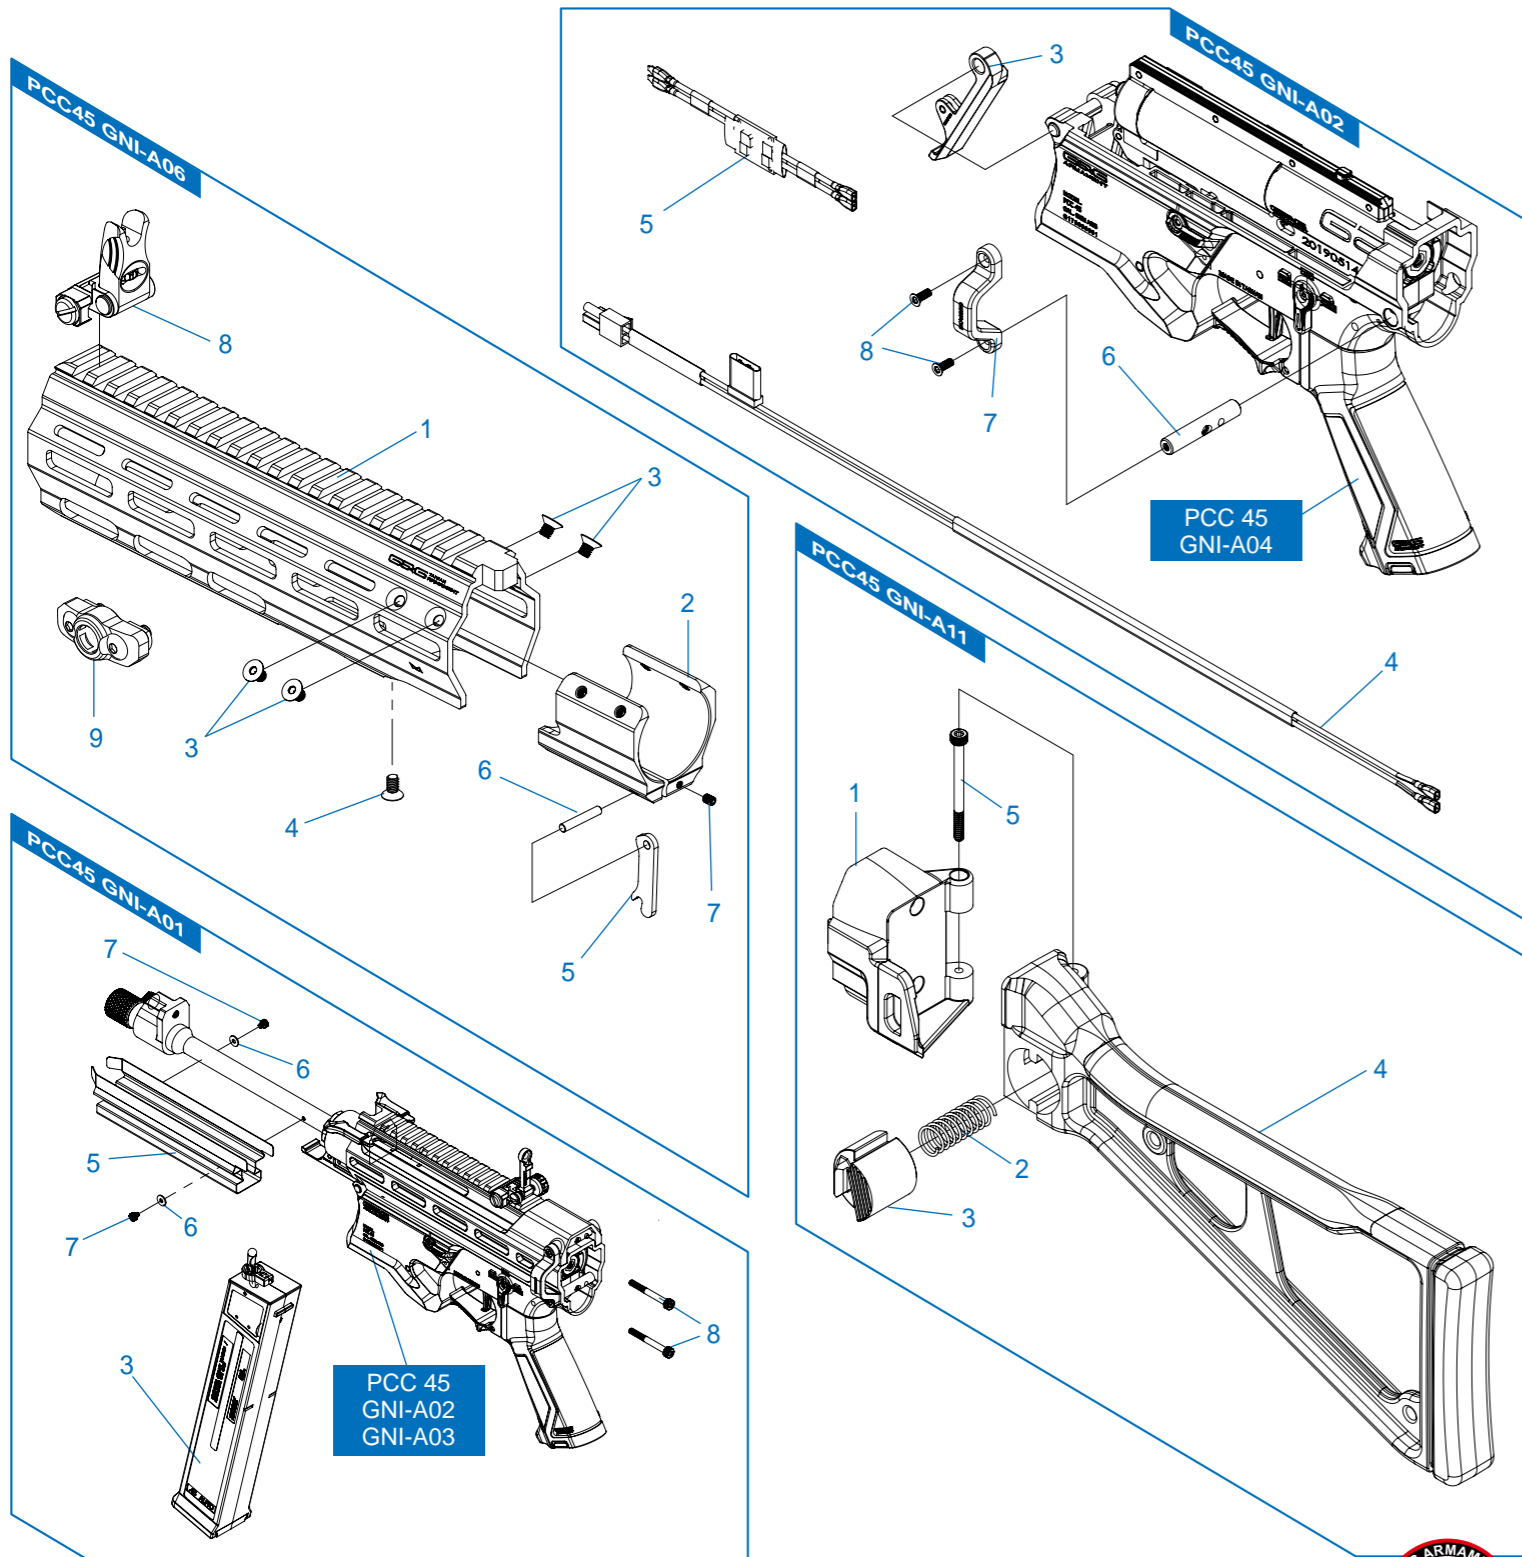

PCC-45

- PCC 45 GNI - A01** 槍身模組 & 彈匣 / Receiver assembly & Magazine / Módulo de recibidor y cargador /
Ens. corps et chargeur / レシーバーアセンブリ&マガジン / Oberes Verschlussgehäuse und Magazin
- PCC 45 GNI - A02** 下槍身模組 & 晶片線組 / Lower receiver assembly & Mosfet wire set / Módulo de recibidor inferior y Mosfet ys set the cable /
Ens. corps inférieur et câblage mosfet / ロアレシーバーアセンブリ&MOSFETワイヤーセット / Unteres Verschlussgehäuse und MOSFET Verkabelung
- PCC 45 GNI - A03** 前段模組 / Front End Set / Conjunto Delantero / Ens. avant / フロントエンド / Lauf und Handschutz Set
- PCC 45 GNI - A04** 下槍身模組 / Complete lower receiver assembly / Conjunto Recibidor Inferior /
Ens. corps inférieur / ロアレシーバーアセンブリ & モーター / Kompletter Lower Receiver
- PCC 45 GNI - A05** 下槍身 / Lower receiver / Recibidor inferior / Corps inférieur / ロアレシーバー / Unteres Verschlussgehäuse
- PCC 45 GNI - A06** 魚骨護木及前準星模組 / Rail handguard & Front sight / Guardamanos y mira delantera /
Rail garde-main et guidon / レールハンドガード&フロントサイト / Handschutz und vordere Visierung
- PCC 45 GNI - A11** 摺疊後托 / Stock / Culata / Crosse / ストック / Schaft
- PCC 45 GNI - A15** 上槍身 & 槍機拉柄 / Upper receiver & Charging handle / Recibidor superior y manija de carga /
Corps supérieur et levier de chargement / アッパーレシーバー&チャージングハンドル / Oberes Verschlussgehäuse und Ladehebel